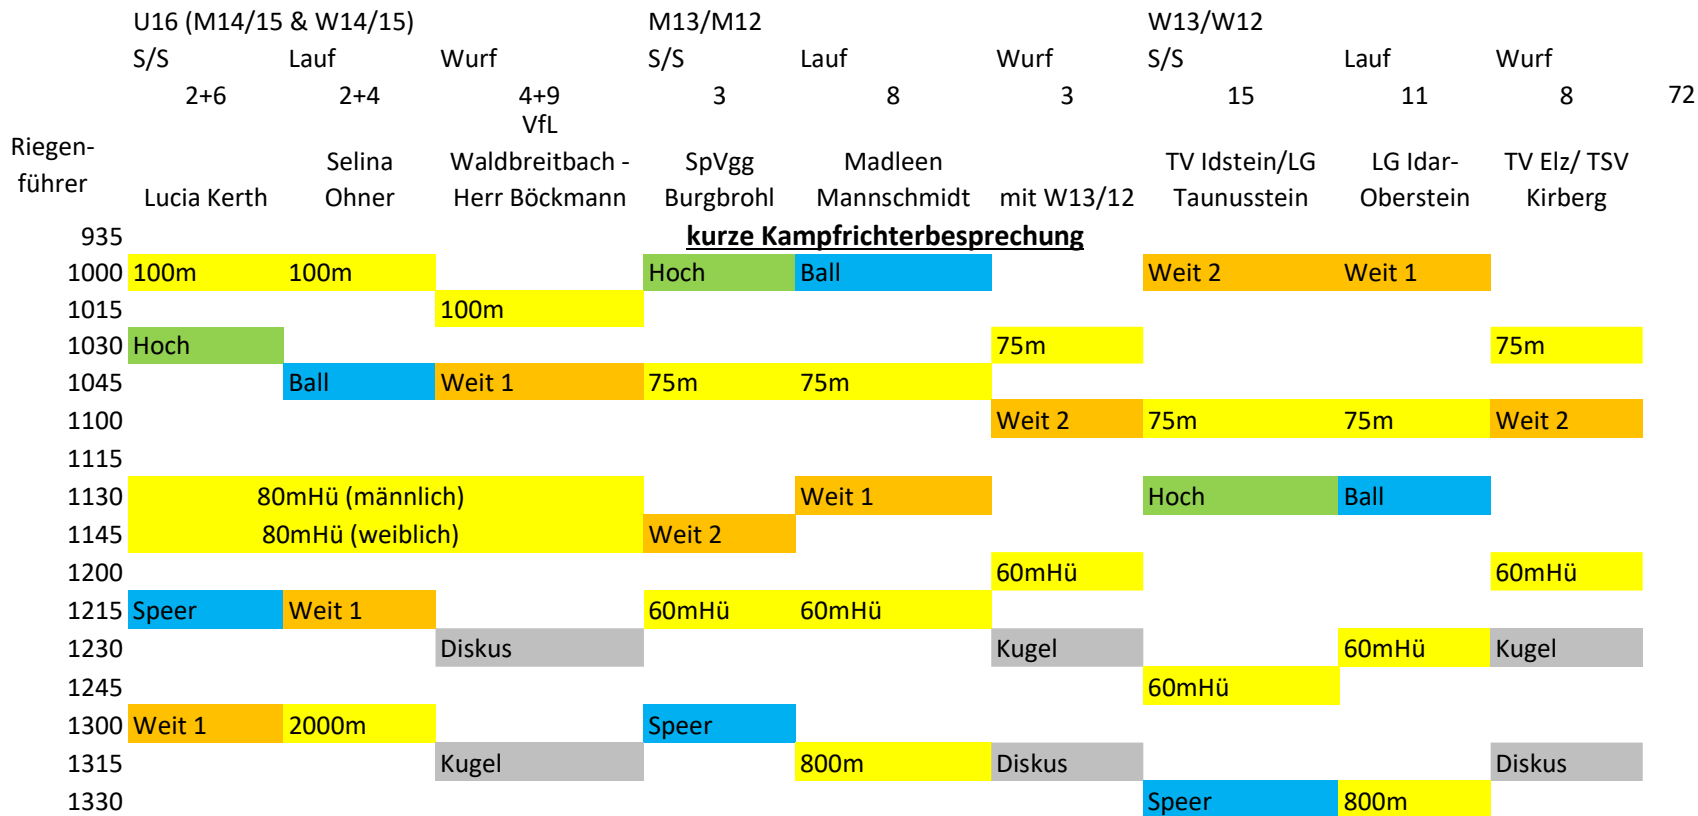

Blockwettkampf Rahmenzeitplan

Kugel und Diskus findet auf dem alten Sportplatz in der Hermesbachstraße statt.

Lauf		Weit	Sabine Stückel	Hoch	Markus Lockl	Speer	TG Camberg
Starter	Hermann Schulz		Seppi Schmitz		Chantal Ferdinand	plus Ball	TV Elz
Ziel	Thomas Seyffert		Wiesbadener LV				TV Weisel
			LG Sieg				
WK Büro	Sven Sabine Maurer		Burgsolms TSG Niederhofheim	Kugel	Sabine Rumpf TV Vorwärts Villmar	Diskus	Martin Rumpf Chiara Stillger